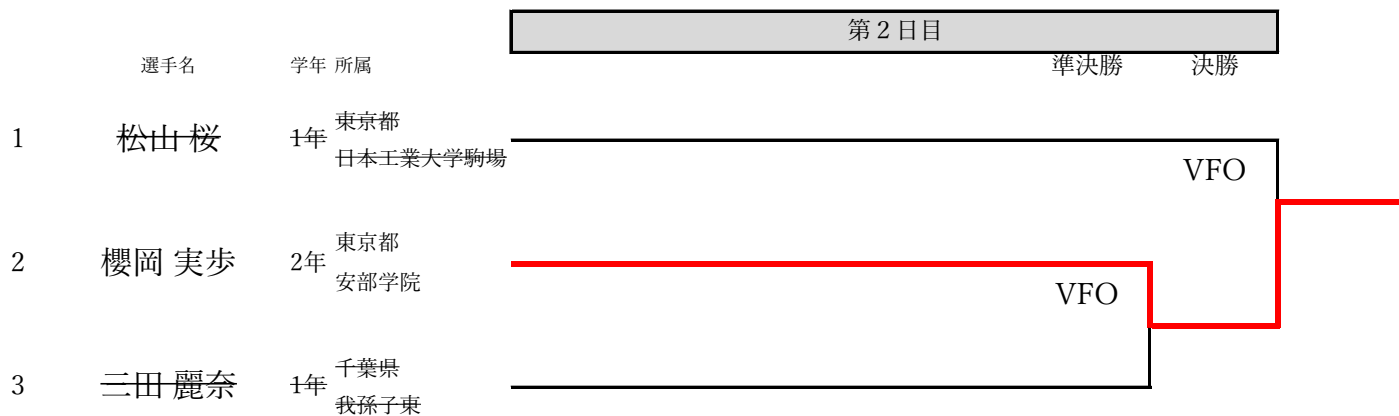

女子 62 kg級

		第2日目		
選手名	学年 所属	1回戦	準決勝	決勝
1	岩崎 美優 1年 東京都 日本体育大学桜華	VFA	1:12	10-0
2	小野 こなみ 2年 東京都 日本体育大学桜華	VFO		
3	大木 徠夢 1年 千葉県 我孫子東		VPO1	6:00
4	菱沼 綾南 2年 東京都 安部学院	VFO	3-6	
5	吉川 華奈 1年 東京都 帝京			VIN
6	諸星 菜夏 2年 埼玉県 埼玉栄	VFO		0:01
7	佐藤 優 1年 千葉県 八千代松陰		VPO1	0-0
8	増山 天南 2年 東京都 日本工業大学駒場	VFO	6:00	B 4-4
9	佐藤 宝瑠 2年 茨城県 鹿島学園			

女子 68 kg級